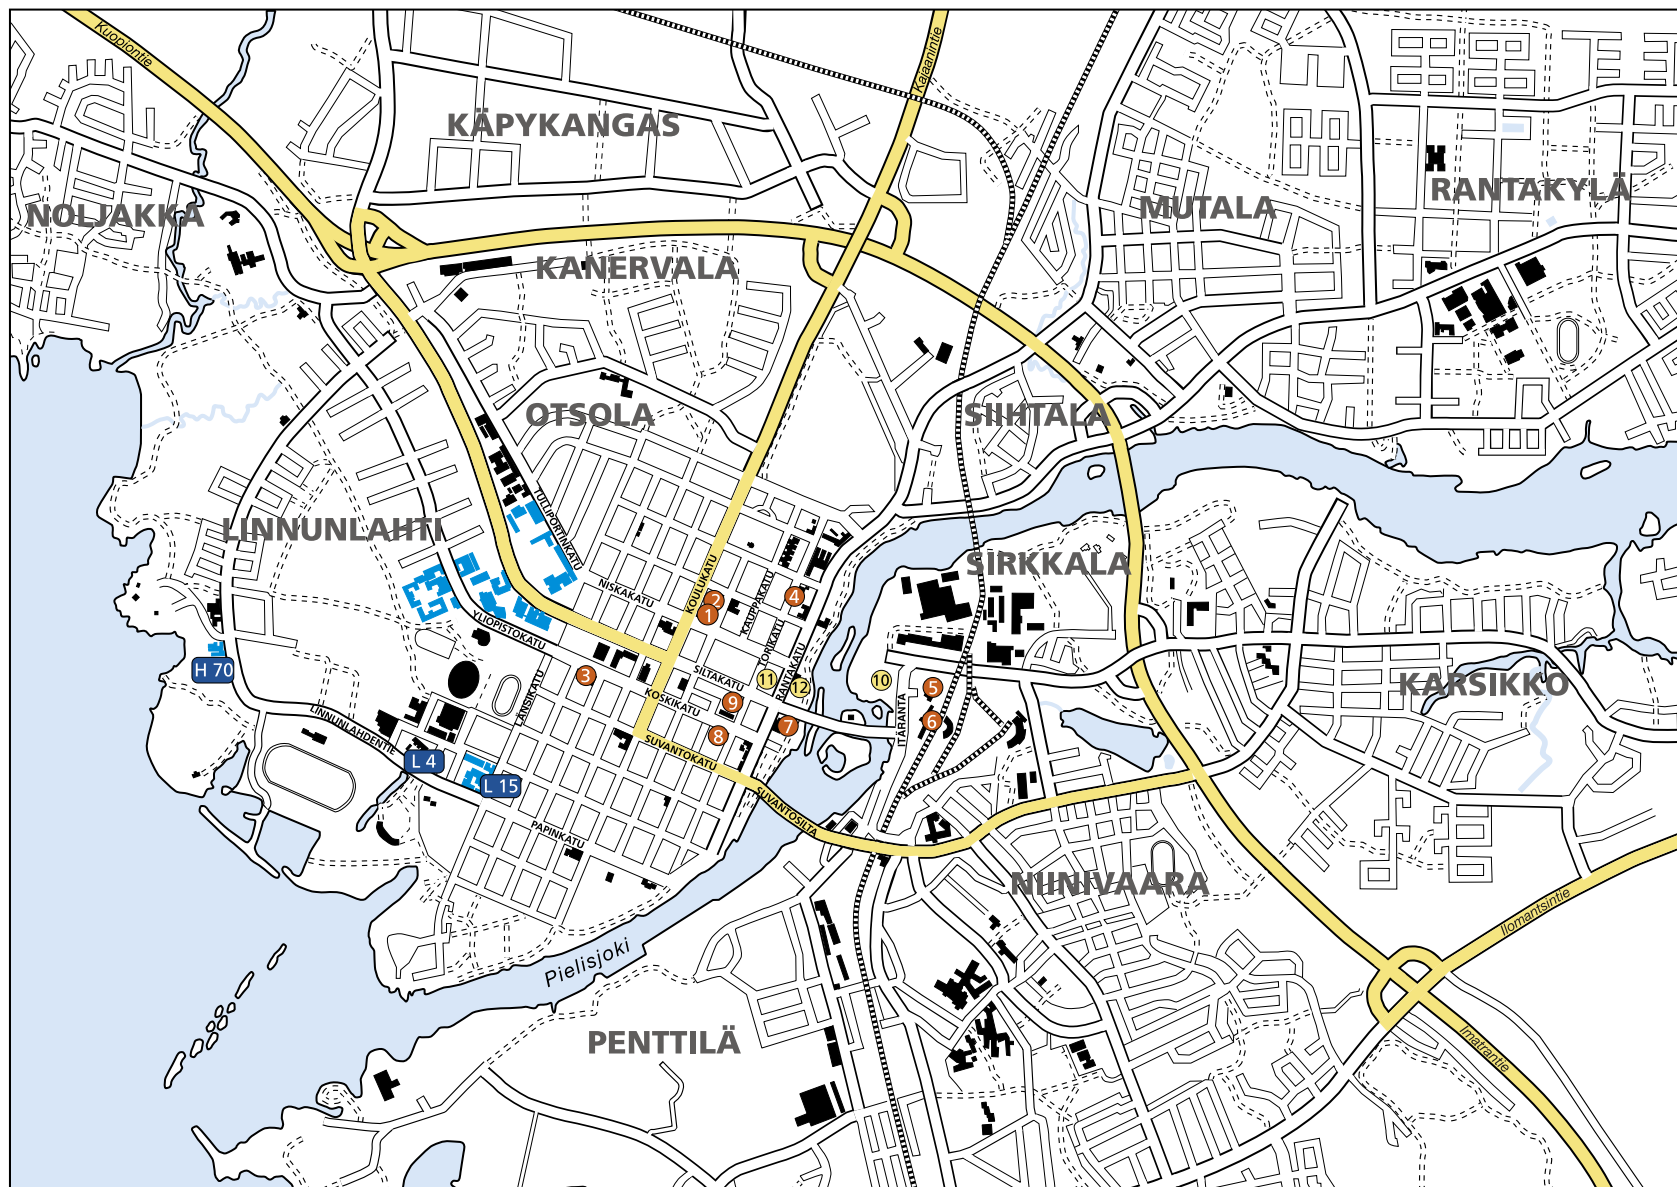

LÄHTELÄNTIE 4

L 4 MEHTIMÄEN KOULU
JOENSUUN NORMAALIKOULUN
PERUSASTEEN 1 – 2 LUOKAT
ITÄ-SUOMEN KOULU
UNIVERSITY PRACTICE SCHOOL
COMPREHENSIVE SCHOOL,
GRADES 1 – 2
THE SCHOOL OF EASTERN FINLAND

HEINÄPURONTIE 70

- 1 JOENSUUN YLIOPISTON YLIOPPILASKUNTA • STUDENT UNION OF UNIVERSITY OF JOENSUU • Niskakatu 16 A
- 2 OPISKELIJA-ASUNNOT OY JOENSUUN ELLI • HOUSING OFFICE JOENSUUN ELLI • Niskakatu 16 B
- 3 JOENSUUN KAUPUNGINKIRJASTO • LIBRARY OF JOENSUU • Koskikatu 25
- 4 EUROOPAN METSÄINSTITUUTTI • EUROPEAN FOREST INSTITUTE • Torikatu 34
- 5 LINJA-AUTOASEMA • BUSS STATION • Itäranta 6
- 6 RAUTATIEASEMA • RAILWAY STATION • Itäranta 12
- 7 JOENSUUN KAUPUNGINTALO • JOENSUU TOWN HALL • Rantakatu 20
- 8 CARELICUM – Kulttuuri- ja matkailukeskus • CARELICUM – Cultural and tourism centre • Koskikatu 8
- 9 JOENSUUN KAUPPATORI • JOENSUU MARKETPLACE